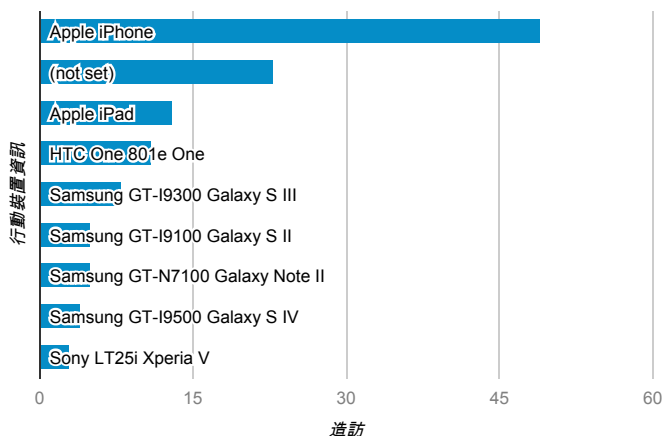

造訪和新造訪率 (依行動裝置資訊分組)