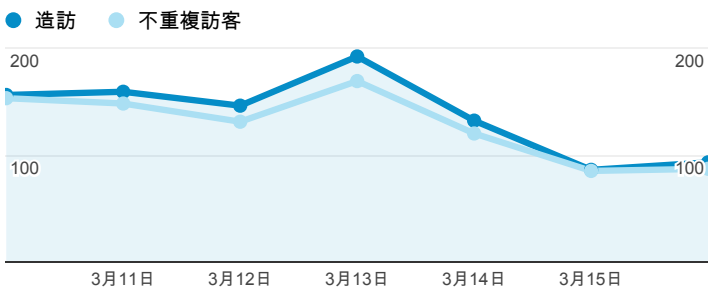

報表01_訪客

2014年3月10日 - 2014年3月16日

所有造訪
100.00%

平均造訪停留時間和單次造訪頁數

造訪地圖

跳出率和平均造訪停留時間

造訪 (依瀏覽器分組)

造訪和不重複訪客