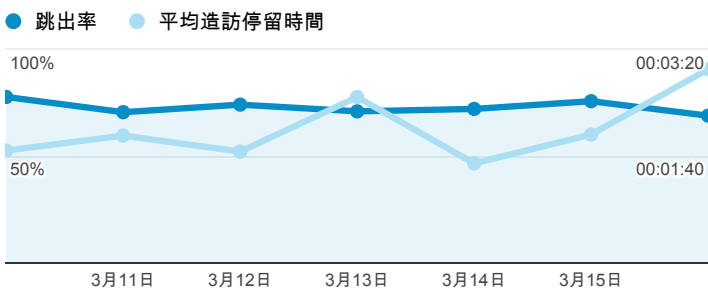

報表01_訪客

2014年3月10日 - 2014年3月16日

所有造訪
100.00%

平均造訪停留時間和單次造訪頁數

造訪地圖

跳出率和平均造訪停留時間

造訪 (依瀏覽器分組)

造訪和不重複訪客