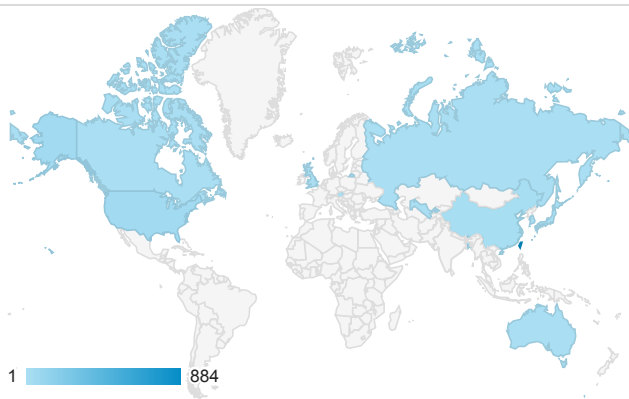

報表01_訪客

2014年3月10日 - 2014年3月16日

所有造訪
100.00%

平均造訪停留時間和單次造訪頁數

造訪地圖

跳出率和平均造訪停留時間

造訪 (依瀏覽器分組)

造訪和不重複訪客