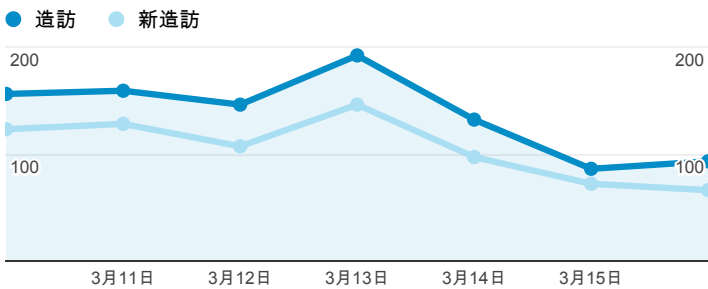

造訪和新造訪

造訪 (依裝置類別分組)

造訪 (依語言分組)