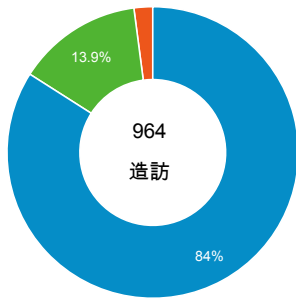

造訪和新造訪率 (依行動裝置資訊分組)

造訪和新造訪

造訪 (依裝置類別分組)

造訪 (依語言分組)

■ desktop ■ mobile ■ tablet

語言	造訪
zh-tw	860
en-us	61
zh-cn	26
en	4
zh-hk	4
ja-jp	2
ko	2
en-ca	1
en-gb	1
es-es	1