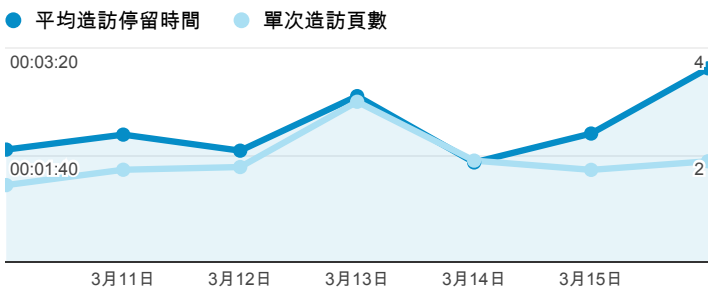

報表01_訪客

2014年3月10日 - 2014年3月16日

所有造訪
100.00%

平均造訪停留時間和單次造訪頁數

造訪地圖

跳出率和平均造訪停留時間

造訪 (依瀏覽器分組)

造訪和不重複訪客

造訪和新造訪率 (依行動裝置資訊分組)

造訪和新造訪

造訪 (依裝置類別分組)

造訪 (依語言分組)

■ desktop ■ mobile ■ tablet

語言	造訪
zh-tw	860
en-us	61
zh-cn	26
en	4
zh-hk	4
ja-jp	2
ko	2
en-ca	1
en-gb	1
es-es	1