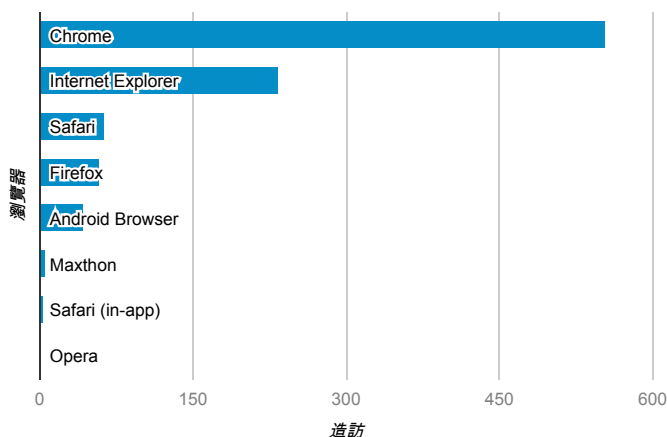

報表01_訪客

2014年3月10日 - 2014年3月16日

所有造訪
100.00%

平均造訪停留時間和單次造訪頁數

造訪地圖

跳出率和平均造訪停留時間

造訪 (依瀏覽器分組)

造訪和不重複訪客